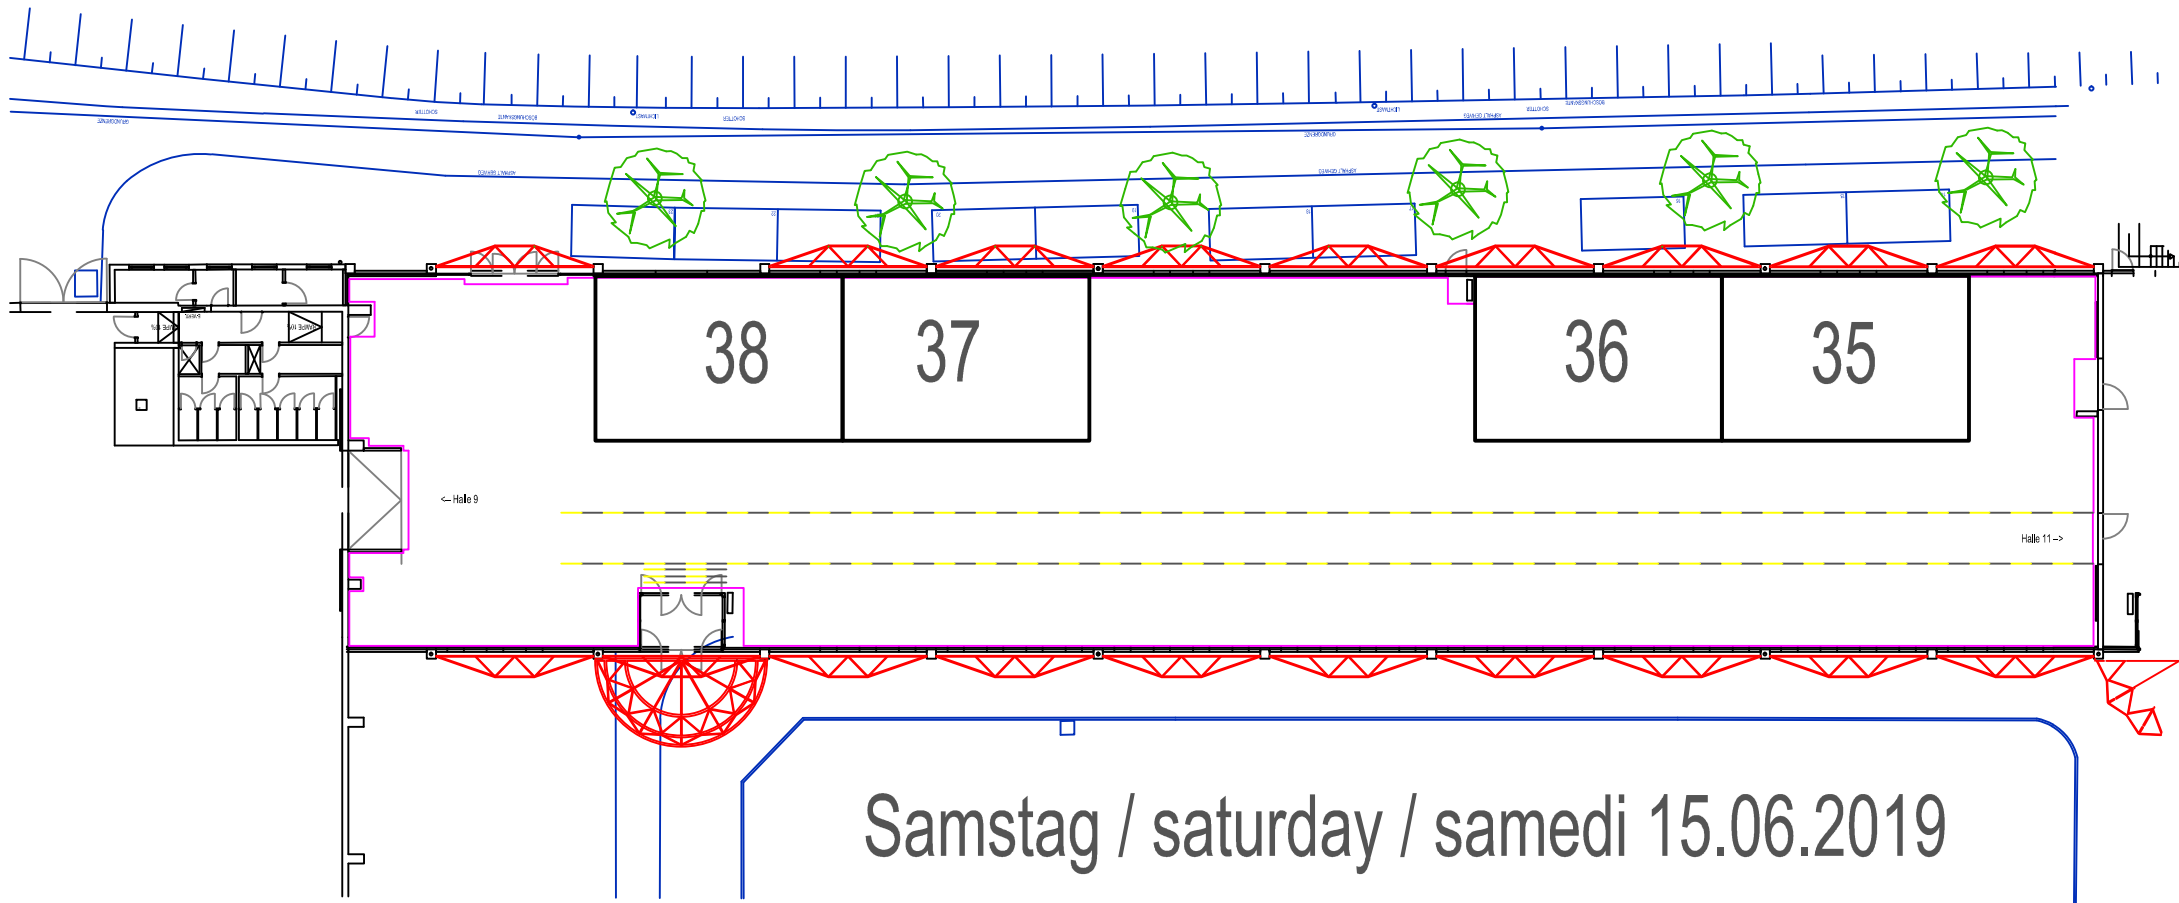

European dog show Wels 2019 - Halle 10

Samstag / saturday / samedi 15.06.2019