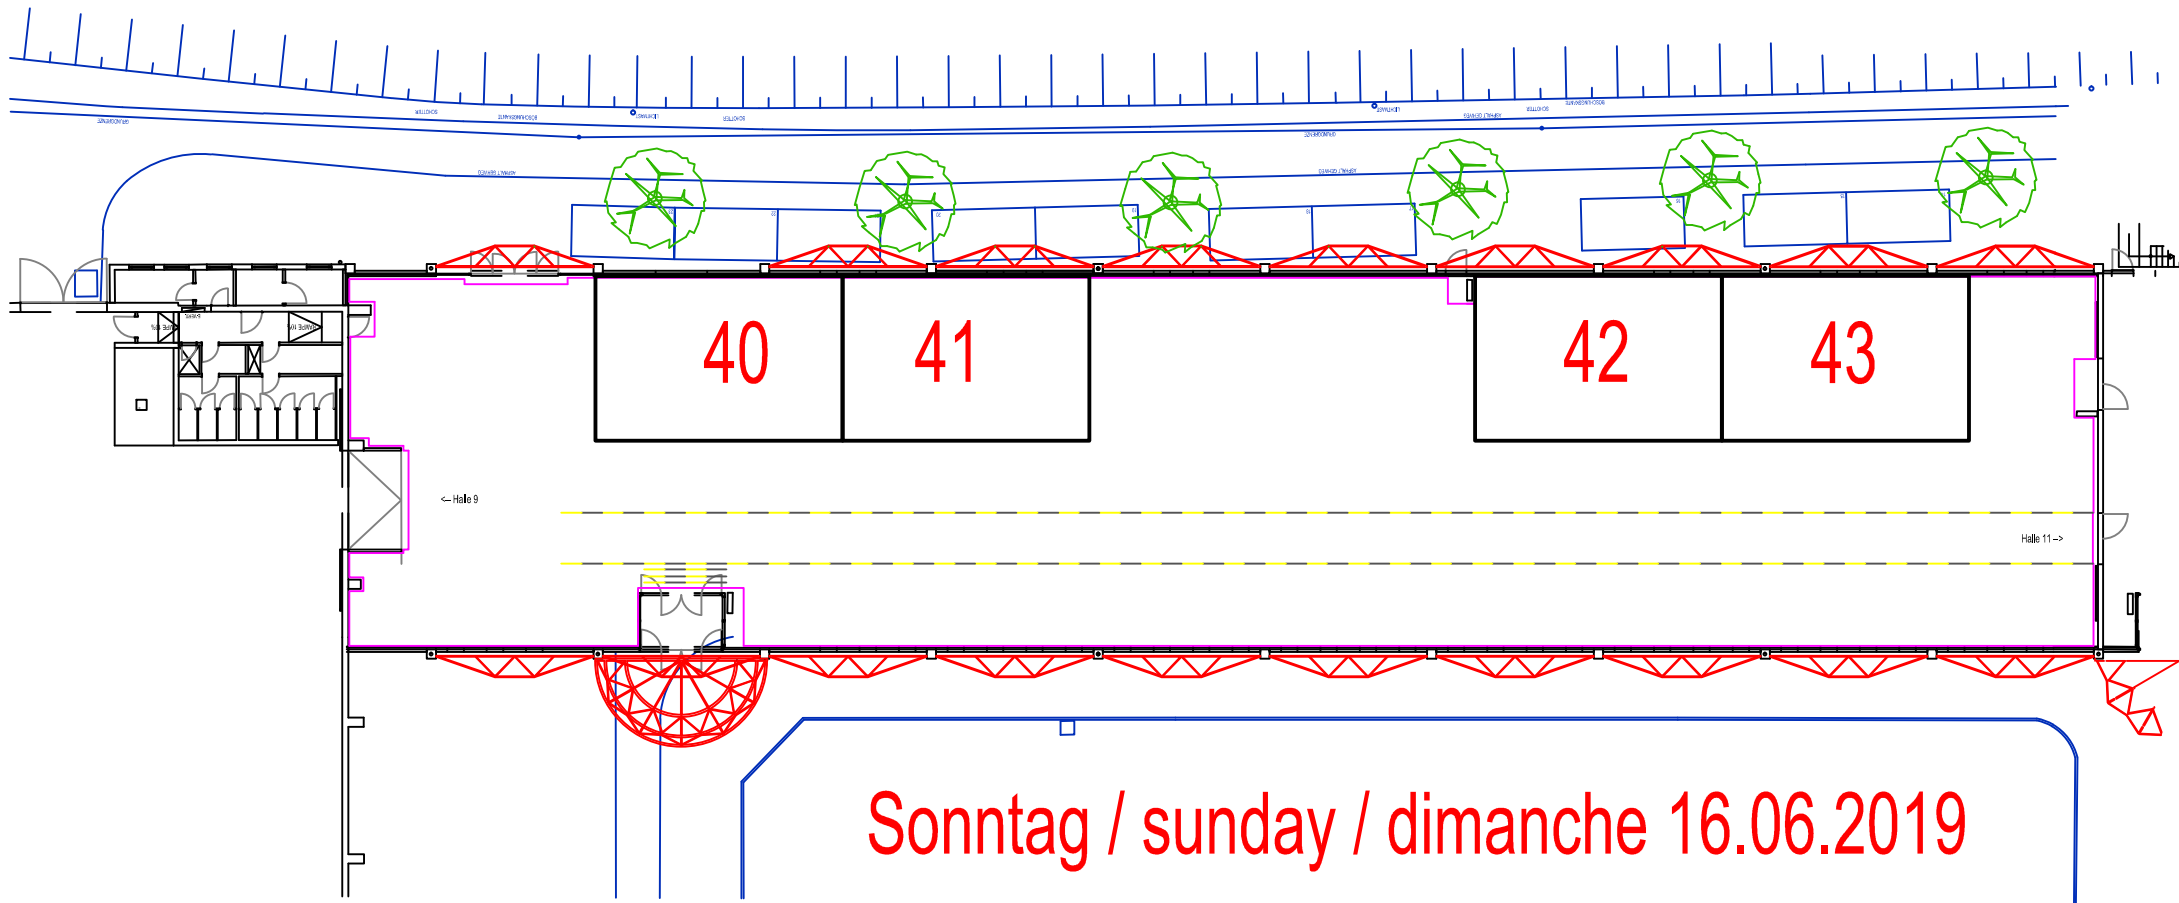

# European dog show Wels 2019 - Halle 10

Sonntag / sunday / dimanche 16.06.2019