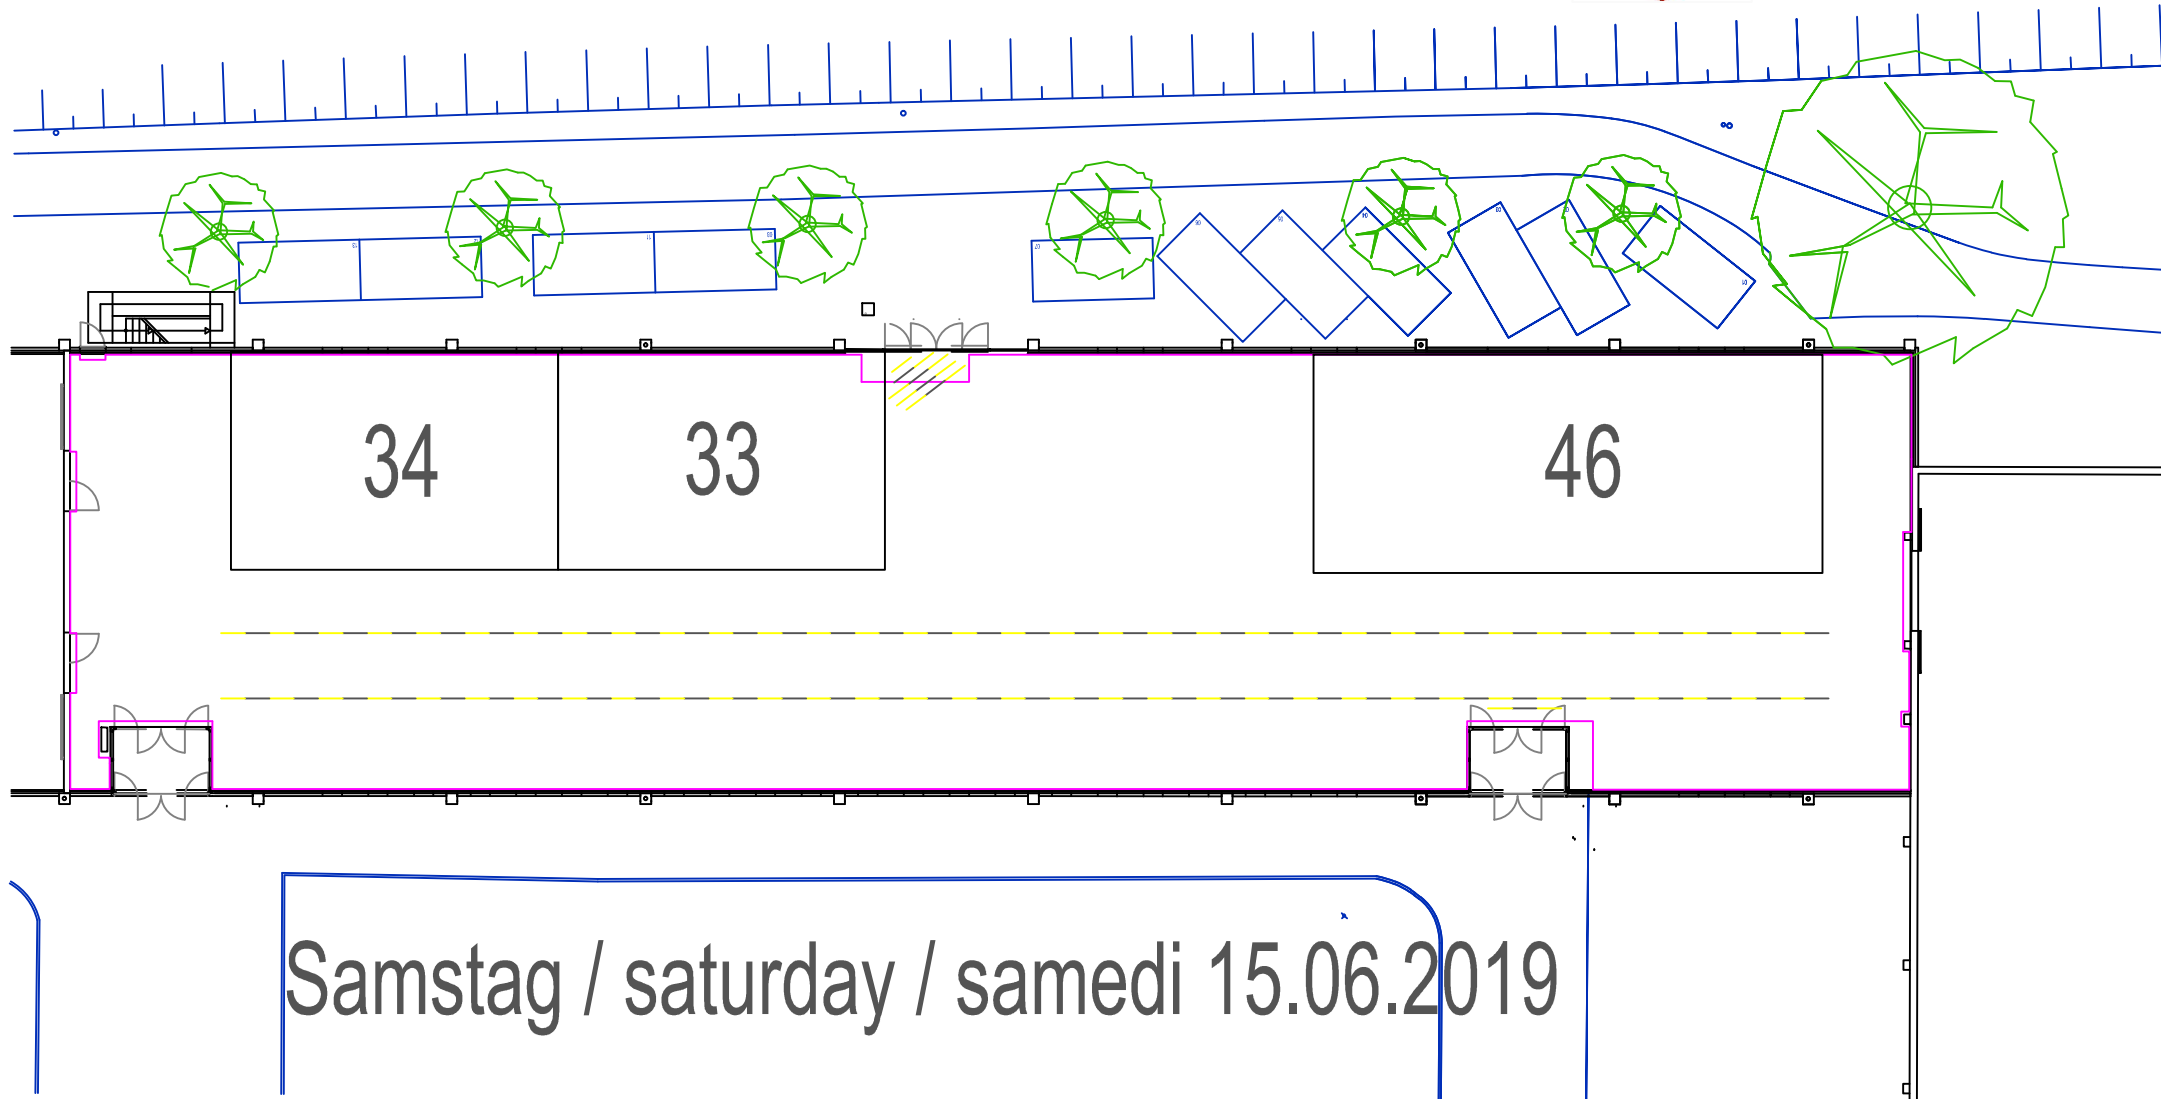

European dog show Wels 2019 - Halle 11

Samstag / saturday / samedi 15.06.2019