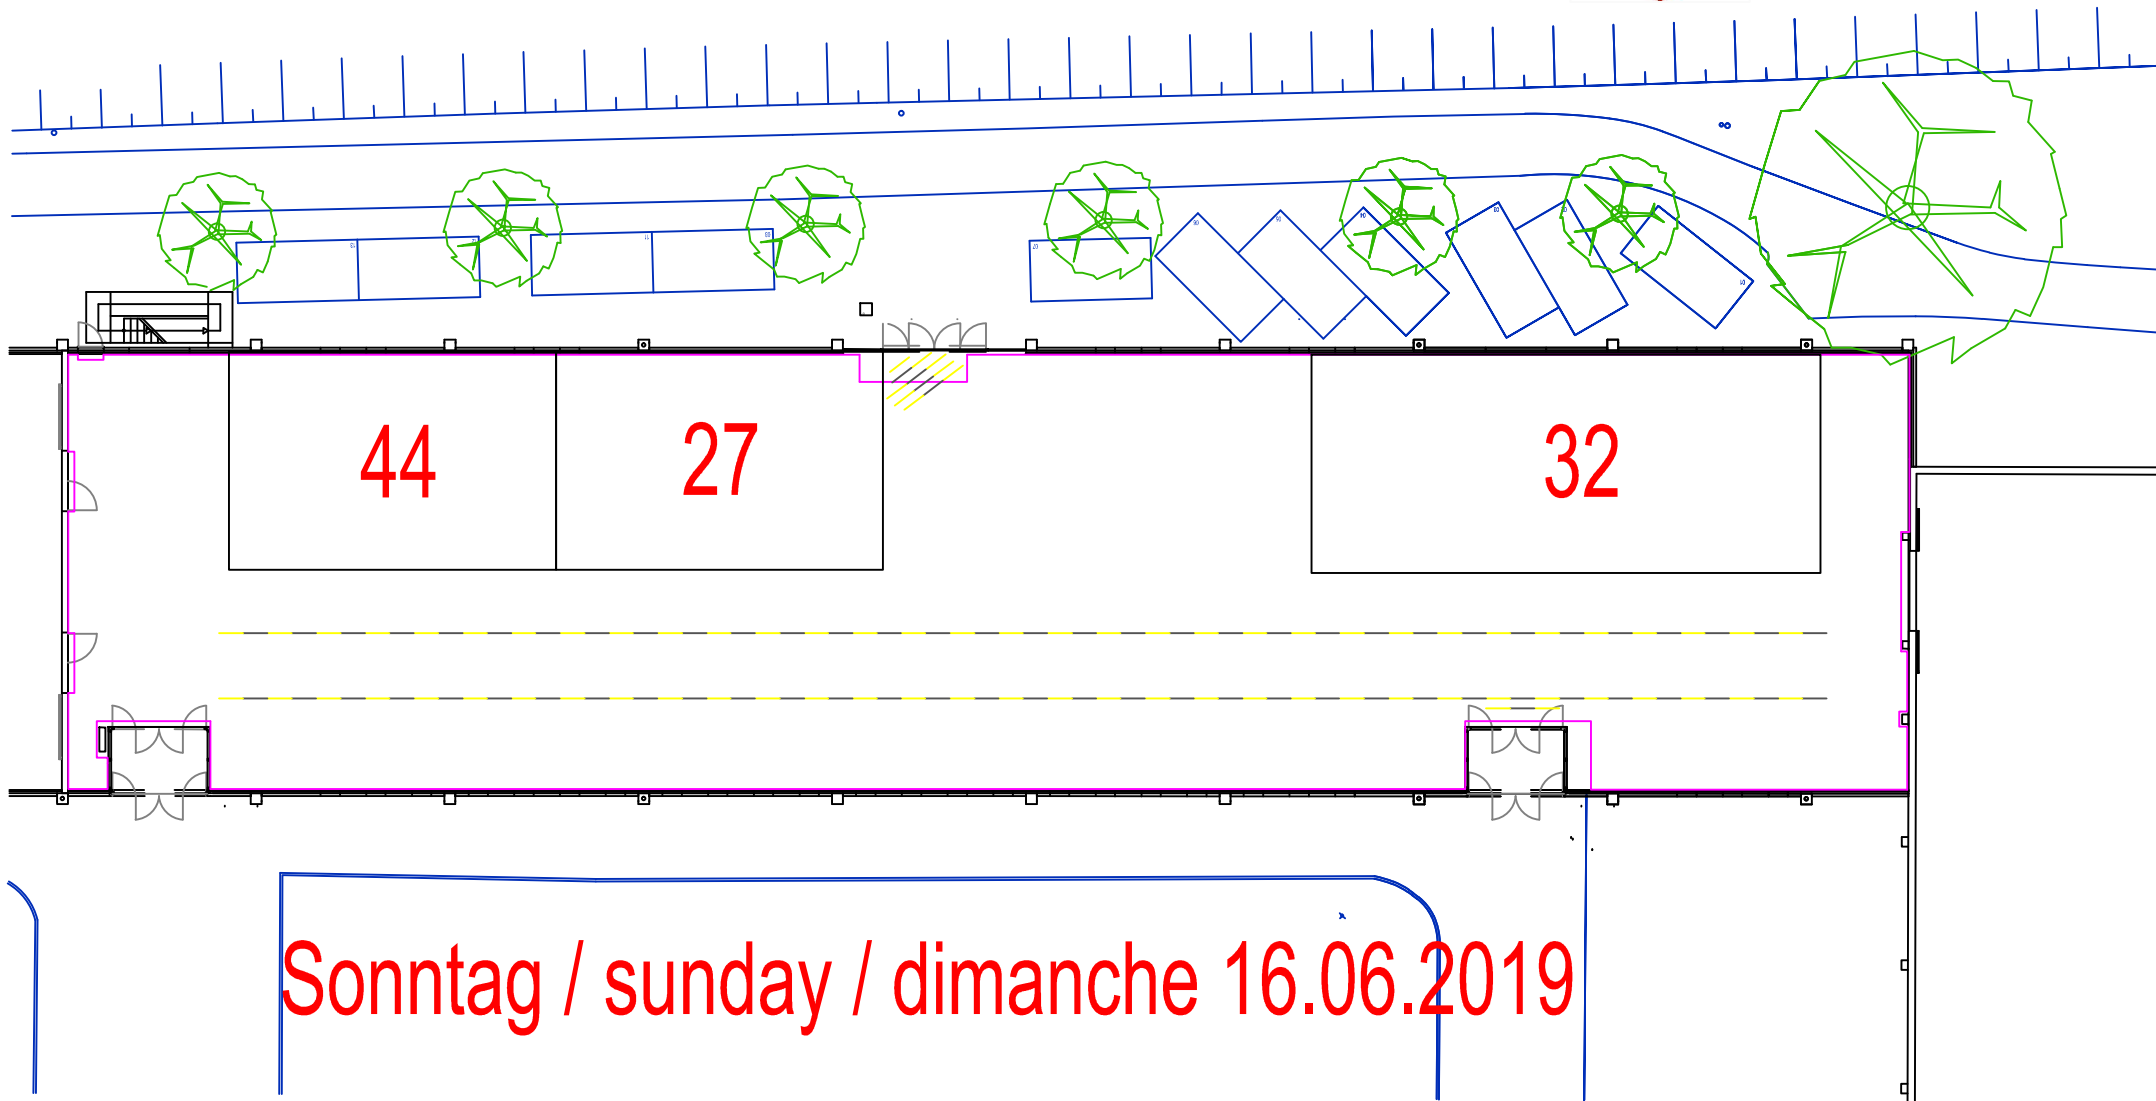

European dog show Wels 2019 - Halle 11

Sonntag / sunday / dimanche 16.06.2019