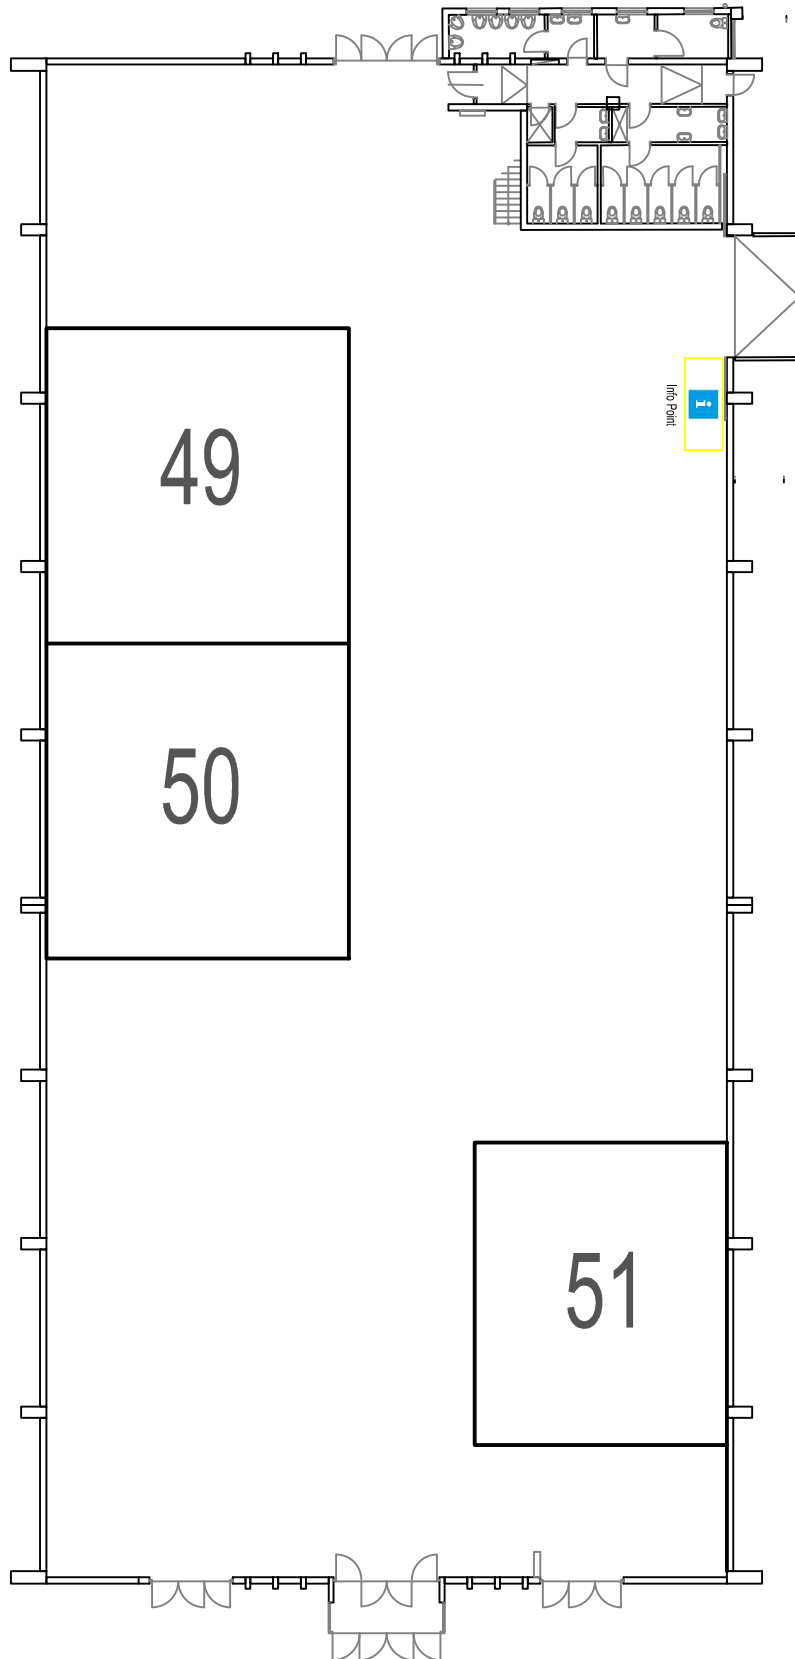

European dog show

Wels 2019 - Halle 9

Samstag / saturday / samedi
15.06.2019